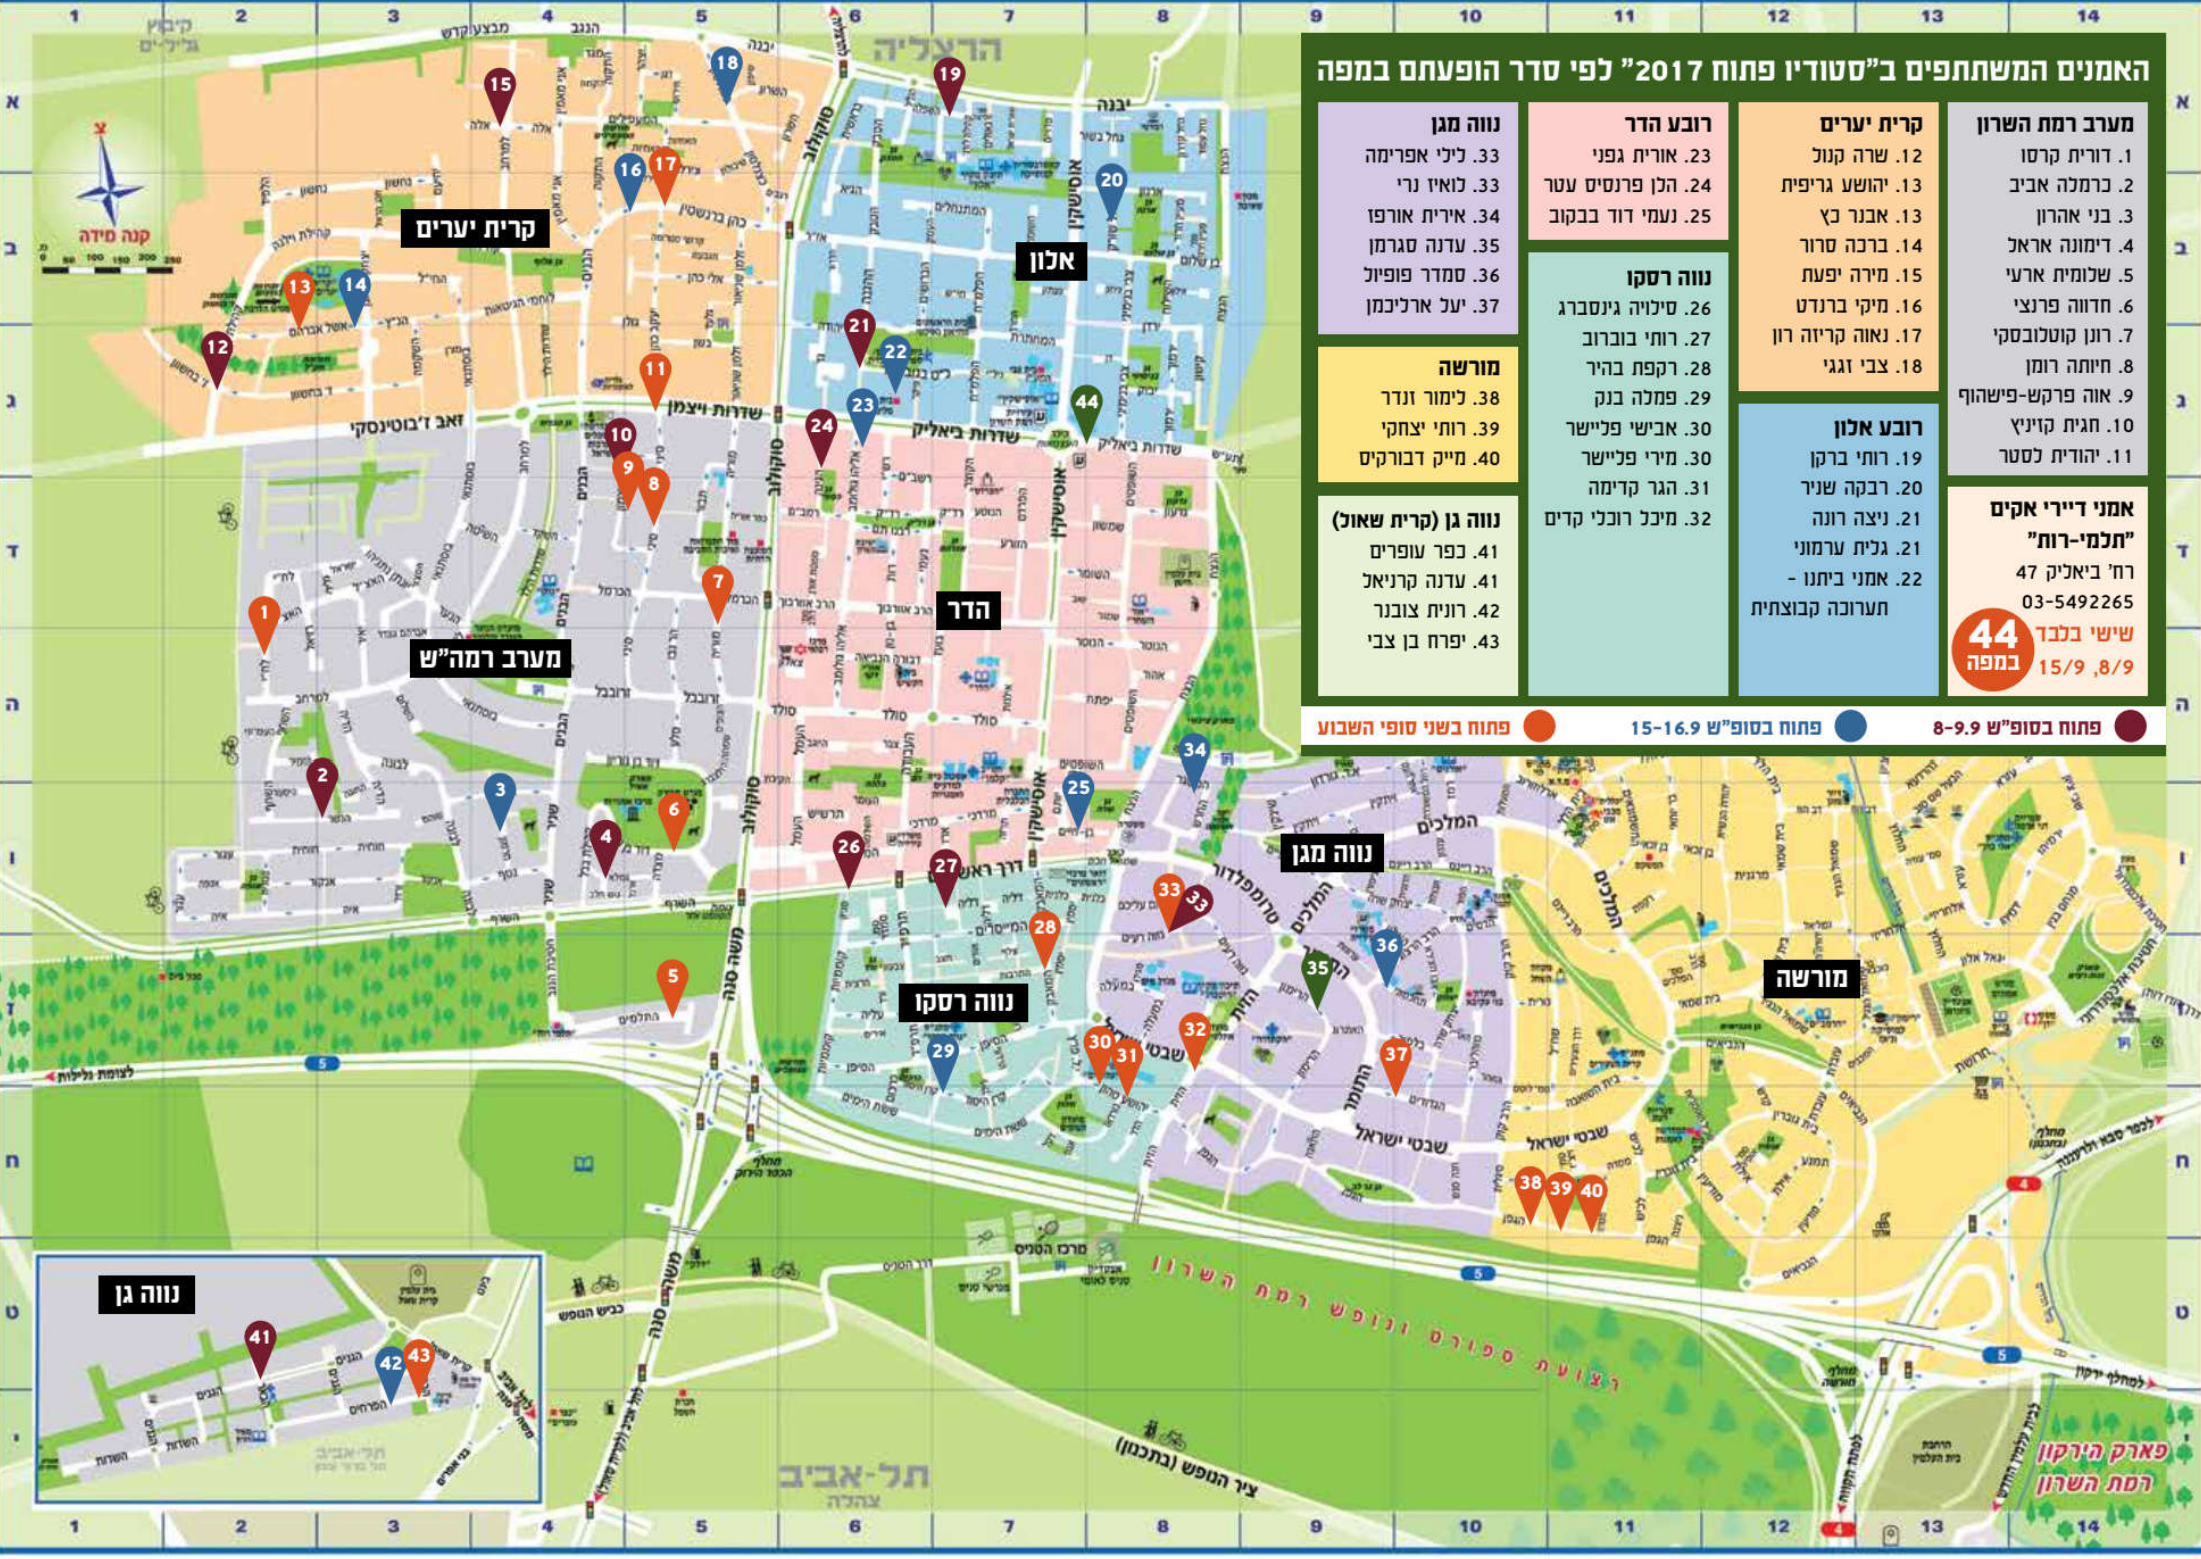

האמנים המשתתפים ב"סטודיו פתוח 2017" לפי סדר הופעתם במפה

- מערב רמת השרון**
1. דורית קרטו
 2. כרמלה אביב
 3. בני אהרון
 4. דימונה אראל
 5. שלומית ארעי
 6. חדווה פרנצי
 7. רונן קוטלובסקי
 8. חיותה רומן
 9. אוה פרקש-פישהוף
 10. חגית קזיניץ
 11. יהודית לסטר

- מורשה**
38. לימור זנדר
 39. רותי יצחקי
 40. מייק דבורקיס

- נווה גן (קרית שאול)**
41. כפר עופרים
 41. עדנה קרניאל
 42. רונית צובנר
 43. יפרח בן צבי

- רובע אלון**
19. רותי ברקן
 20. רבקה שניר
 21. ניצה רוני
 21. גלית ערמוני
 22. אמני ביתנו - תערוכה קבוצתית

אמני דיירי אקום "תלמי-רות"
 רחי' ביאליק 47
 03-5492265

שישי בלבד 44 במפה
 15/9, 8/9

פתוח בסופ"ש 8-9-9 פתוח בסופ"ש 15-16-9 פתוח בשני סופי השבוע

קרית יערים

אלון

הדר

מערב רמת השרון

נווה מגן

נווה רסקו

מורשה

נווה גן

פארק הירקון רמת השרון

ציר הנופש (בתכנון)

תל-אביב צהלה

קנה מידה

0 50 100 150 200 מטרים